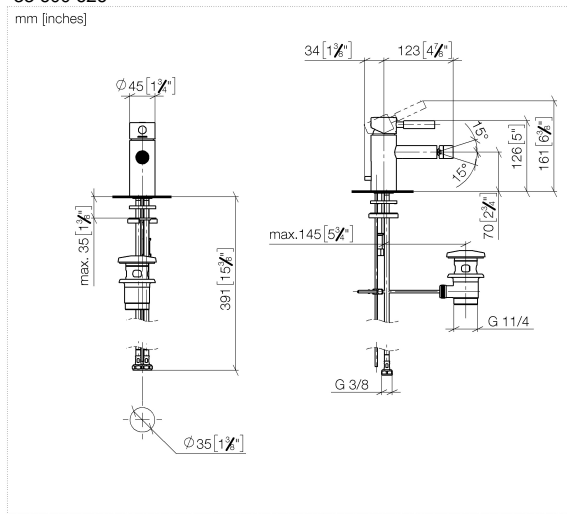

**EDITION PRO Mitigeur monocommande de bidet avec garniture d'écoulement -  
Chrome**

33 600 626

- saillie 125 mm
- rotule 15° pivotante (dans tous les sens)
- jet circulaire enrichi en air
- hauteur de robinetterie 130 mm
- hauteur jusqu'au mousseur 70 mm
- diamètre de percement 35 mm
- 2x flexible de pression M 10 x 1 vissé, étanchéité contrôlée
- débit maxi. 7 l/min

	Chrome	33 600 626-00
	Noir mat	33 600 626-33
	Chrome brossé	33 600 626-93

**EDITION PRO Mitigeur monocommande de bidet avec garniture d'écoulement -  
Chrome**

33 600 626

mm [inches]

**EDITION PRO Mitigeur monocommande de bidet avec garniture d'écoulement -  
Chrome**

33 600 626

**Liste des pièces de rechange**

N°	Article Numéro	Désignation	Fréquence de montage	Délai de livraison
1	90 20 62 046 00-00	poignée	1	10
2	09 28 30 008-00	hotte	1	10
3	09 24 04 130-07	écrou	1	30
4	90 15 05 041 00 90	cartouche	1	2
5	09 14 10 003 90	joint	2	2
6	09 24 04 025 10 90	raccord à vis	1	2
7	09 11 06 086 20-00	bec déverseur	1	10
8	04 21 40 007 00-00	joint	1	10
9	90 23 01 119 02-00	mousseur	1	10
10	90 31 11 030 00 90	tige	2	2
11	09 14 10 119 90	joint	1	2
12	09 28 10 109-07	anneau	1	30
13	04 30 04 104 00 90	flexible	2	2
14	04 20 62 030 80-00	tige	1	10
15	09 31 11 012 90	tige	1	2
16	04 30 11 085 88 90	set de fixation	1	2
17	90 11 01 001 00-00	garniture d'écoulement	1	10