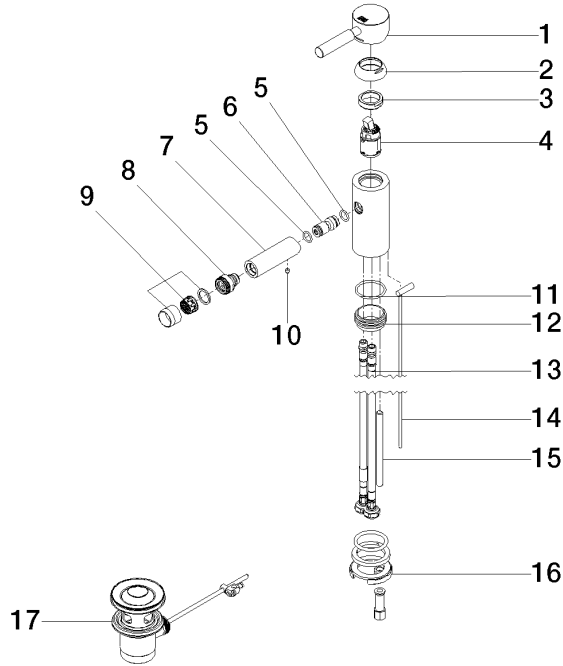

**EDITION PRO Mitigeur monocommande de bidet avec garniture d'écoulement -  
Chrome**

33 600 626

- saillie 125 mm
- rotule 15° pivotante (dans tous les sens)
- jet circulaire enrichi en air
- hauteur de robinetterie 130 mm
- hauteur jusqu'au mousseur 70 mm
- diamètre de percement 35 mm
- 2x flexible de pression M 10 x 1 vissé, étanchéité contrôlée
- débit maxi. 7 l/min

	Chrome	33 600 626-00
	Noir mat	33 600 626-33
	Chrome brossé	33 600 626-93

**EDITION PRO Mitigeur monocommande de bidet avec garniture d'écoulement -  
Chrome**

33 600 626

mm [inches]

**EDITION PRO Mitigeur monocommande de bidet avec garniture d'écoulement -  
Chrome**

33 600 626

**Liste des pièces de rechange**

N°	Article Numéro	Désignation	Fréquence de montage	Délai de livraison
1	90 20 62 046 00-00	poignée	1	10
2	09 28 30 008-00	hotte	1	10
3	09 24 04 130-07	écrou	1	30
4	90 15 05 041 00 90	cartouche	1	2
5	09 14 10 003 90	joint	2	2
6	09 24 04 025 10 90	raccord à vis	1	2
7	09 11 06 086 20-00	bec déverseur	1	10
8	04 21 40 007 00-00	joint	1	10
9	90 23 01 119 02-00	mousseur	1	10
10	90 31 11 030 00 90	tige	2	2
11	09 14 10 119 90	joint	1	2
12	09 28 10 109-07	anneau	1	30
13	04 30 04 104 00 90	flexible	2	2
14	04 20 62 030 80-00	tige	1	10
15	09 31 11 012 90	tige	1	2
16	04 30 11 085 88 90	set de fixation	1	2
17	90 11 01 001 00-00	garniture d'écoulement	1	10